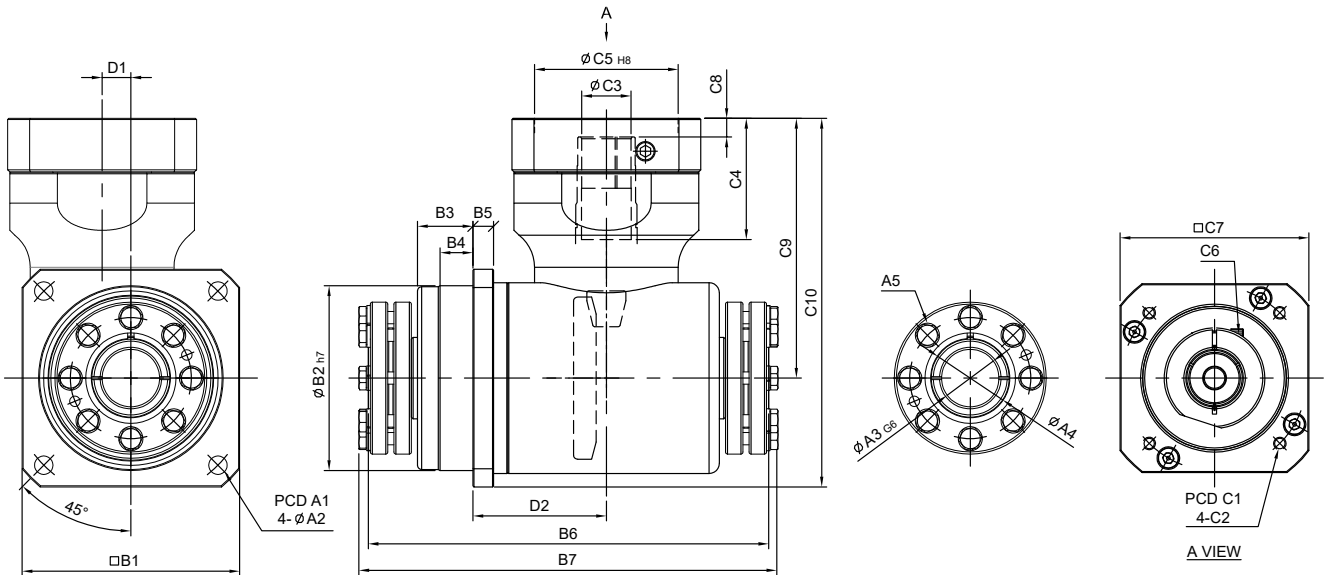

HF-FM series

RATIO : 5.10.15 (單段 1-Stage)

入力法蘭 - 雙邊免鍵軸套

Input Flange - Double Clamping

unit: mm

	Model Code	60	75	100	140	180
		A	A1	68	85	120
	A2	5.5	6.5	9	11	13
	A3	15	20	28	40	55
	A4	22	28	38	52	73
	A5	6-M6	6-M6	8-M6	8-M8	8-M8
B	B1	62	76	106	142	190
	B2	60	70	90	130	160
	B3	18	18	27	27	26
	B4	11	12	16	15.5	15.5
	B5	6	7	10	12	15
	B6	144	155	195	253	311
	B7	153	162	202	264	320
C	C1	46 · 60 · 63	70 · 75 · 90	90 · 100 · 115 · 145	115 · 145 · 165	145 · 165 · 200
	C2	M3 · M4 · M5	M4 · M5 · M6	M5 · M6 · M8	M6 · M8 · M10	M8 · M10 · M12
	C3	11	14	24	35	42
	C4	26	33	59	82	84.5
	C5	30 · 40 · 50	50 · 60 · 70	70 · 80 · 95 · 110	95 · 110 · 130	110 · 130 · 180
	C6	M4 x P0.7	M5 x P0.8	M6 x P1.0	M8 x P1.25	M10 x P1.5
	C7	46 · 55	64 · 70 · 80	92 · 110 · 130	122 · 130 · 150	146 · 150 · 190
	C8	5	6	9	10	10
	C9	69	95.5	126.5	179	228
	C10	100	133.5	179.5	250	323
D	D1	9	9	14	23	32
	D2	41.5	48	65	90	125
Weight ±3% (kg)				5.94		